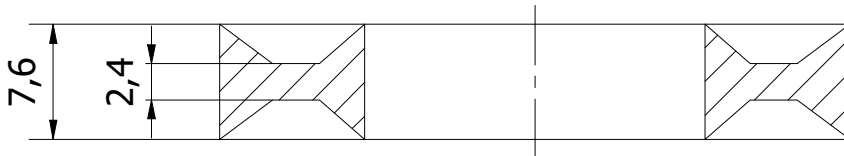

A-A ( 2 : 1 )

1:1

Alle Rechte vorbehalten, Vervielfältigung und Weitergabe an Dritte nicht gestattet. Zuwiderhandlungen verpflichten zu Schadenersatz und können strafrechtlich verfolgt werden.

Allgemeintoleranzen <b>DIN 7168-m</b>		Material <b>Polyamid 6</b>	Maßstab <b>2 : 1</b>	Gewicht <b>4,70 kg *</b>	
Blattformat <b>DIN A4</b>	Art.-Nr. <b>000 021 700</b>	Erstellt durch <b>B. Fischer</b>		Genehmigt von <b>DUBOSCHWEITZER</b>	
 <b>DUBOSCHWEITZER GmbH</b> Annabergstraße 59 - D-45721 Haltern am See		Dokumentenart <b>Fertigungszeichnung</b>		Dokumentenstatus <b>freigegeben</b>	
		Titel, Zusätzlicher Titel <b>Schraubensicherung M22</b>		Zeichnungsnummer <b>000 021 700-00</b>	
		Änd. <b>00</b>	Ausgabedatum <b>21.04.2023</b>	Spr. <b>DE</b>	Blatt <b>1</b>