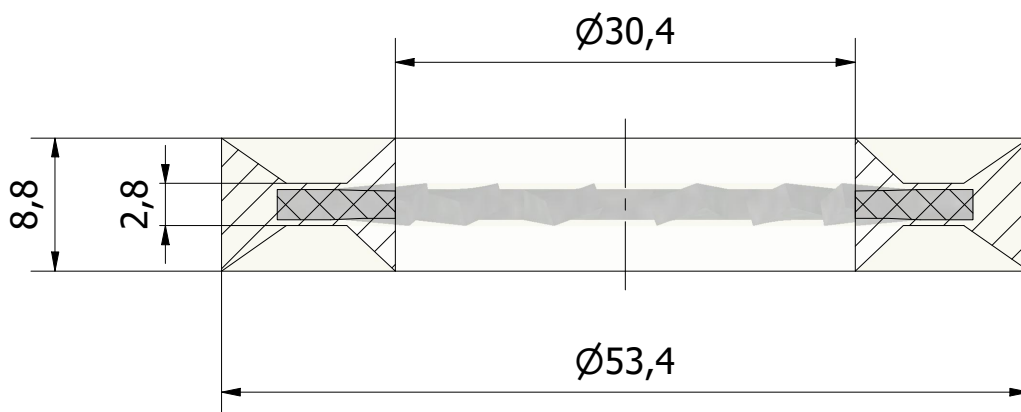

**A-A ( 2 : 1 )**

**1:2**

Alle Rechte vorbehalten, Vervielfältigung und Weitergabe an Dritte nicht gestattet. Zuwiderhandlungen verpflichten zu Schadenersatz und können strafrechtlich verfolgt werden.

Allgemeintoleranzen <b>DIN 7168-m</b>		Material	Maßstab <b>2 : 1</b>	Gewicht <b>16,0 kg *</b>	
Blattformat <b>DIN A4</b>	Art.-Nr. <b>000 027 500</b>	Erstellt durch <b>B. Fischer</b>		Genehmigt von <b>DUBOSCHWEITZER</b>	
 <b>DUBOSCHWEITZER</b> GmbH DUBOSCHWEITZER GmbH Annabergstraße 59 - D-45721 Haltern am See		Dokumentenart <b>Fertigungszeichnung</b>		Dokumentenstatus <b>freigegeben</b>	
		Titel, Zusätzlicher Titel <b>DSL-Doppelsicherung</b>		Zeichnungsnummer <b>000 027 500-00</b>	
		<b>M30 PA 6 natur</b>		Änd. <b>00</b>	Ausgabedatum <b>24.05.2023</b>